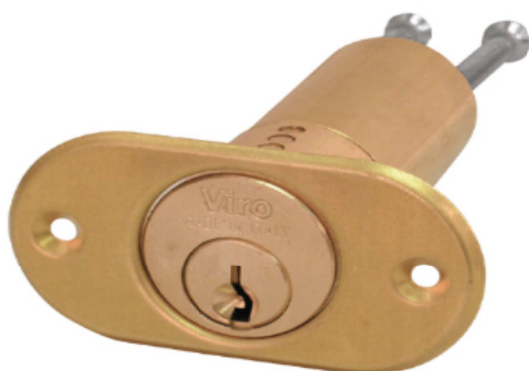

SCHEDA TECNICA

PARIDE

Viro

COPPIA CILINDRI ESTERNO/INTERNO 791794 SERRATURA ELETTRICA VIRO

Kit allungamento cilindro esterno da mm. 50 a mm. 83 (max) ART. 798.0600

COPPIA CILINDRI (ESTERNO + INTERNO) 3 CHIAVI IN DOTAZIONE PER SERRATURE V05 - V97 - V97 APERTURA ESTERNA - V90 - V83 - V9083

	Art.	Descrizione	Pistoncini	Chiavi	Pezzi per confezione
	N.		N.	Art. N.	N.
	 791/712	Fisso/Staccato	5	015	6
	 791/794	Fisso/Fisso	5	015	6

WWW.FERRAMENTAPARIDE.IT