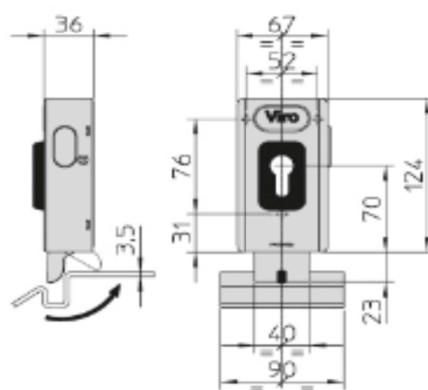

SCHEDA TECNICA

PARIDE

Viro

SERRATURA ELETTRICA UNIVERSALE V06 VIRO

| Art. | Disegni | Descrizione |
|--------------|---------|---|
| N. | | |
| 1.7918 | | Con incontro a terra |
| 1.7918.V.469 | | Con incontro a terra Verniciata antracite metallizzata |
| 1.7918.H.217 | | Con controbocchetta per installazione orizzontale |
| 1.7918.H.469 | | Con controbocchetta per installazione orizzontale Verniciata antracite metallizzata |
| 1.7918.469 | | Con maniglia in nylon e controbocchetta per installazione orizzontale Verniciata antracite metallizzata |