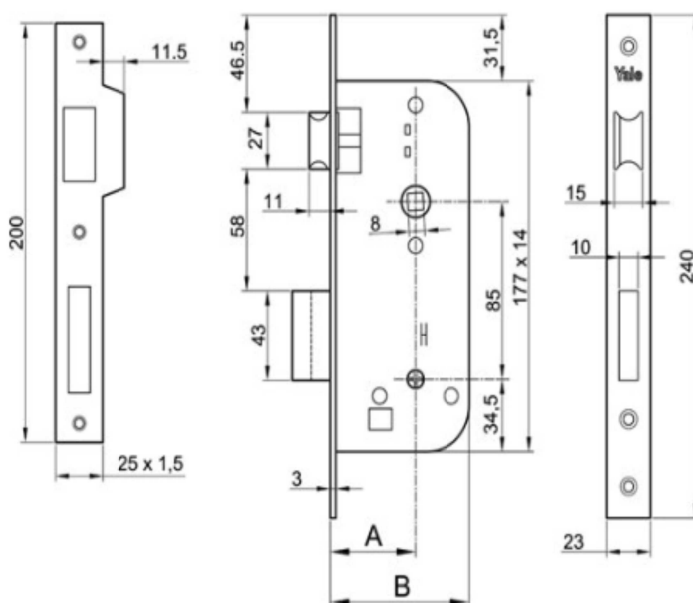

SCHEDA TECNICA

 **PARIDE**

SERRATURA INFILARE SPILLO 560 YALE

<b>CODICE</b>	<b>A</b>	<b>B</b>
5600040	40mm	68,5mm
5600045	45mm	73,5mm
5600050	50mm	78,5mm
5600060	60mm	88,5mm

[WWW.FERRAMENTAPARIDE.IT](http://WWW.FERRAMENTAPARIDE.IT)