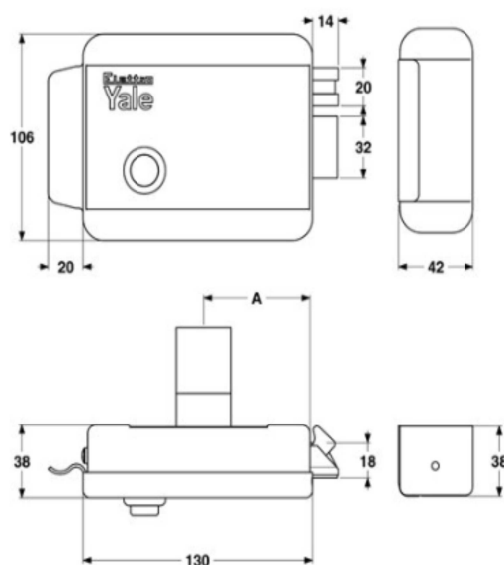

SCHEDA TECNICA

 **PARIDE**

SERRATURA ELETTRICA CANCELLO SERIE 6840 CON PULSANTE YALE

[WWW.FERRAMENTAPARIDE.IT](http://WWW.FERRAMENTAPARIDE.IT)